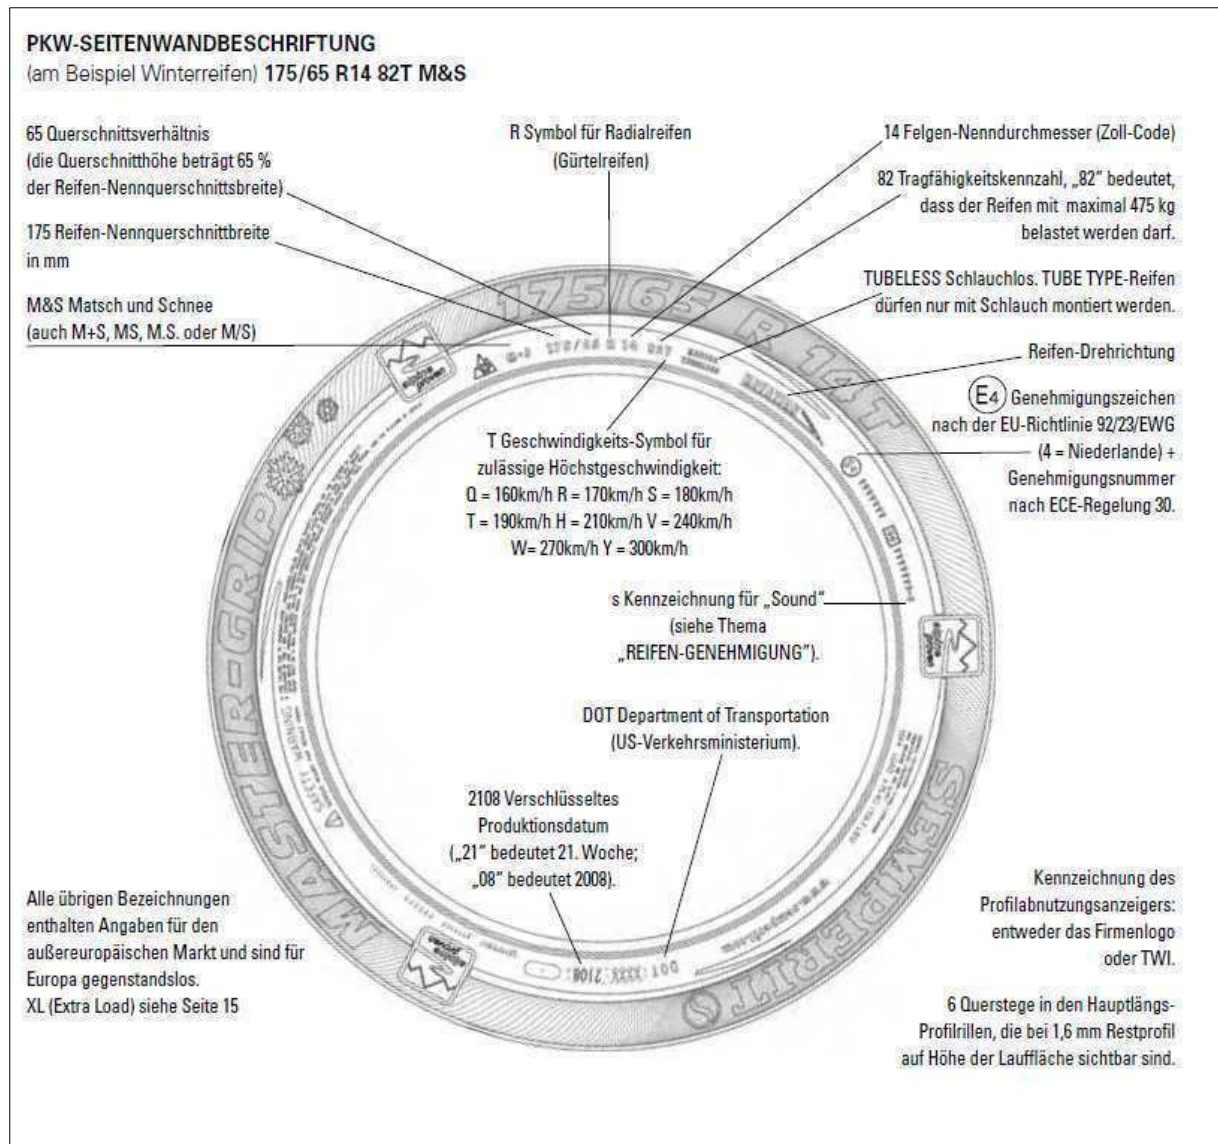

Darüber hinaus haben wir die Unternehmen nach den Entsorgungskosten für die Altreifen bzw. nach jenen für Lagerung und Reinigung gefragt.

16 Unternehmen haben uns Reifenmodelle und die Preise für die am häufigsten gefahrenen Automodell im Rahmen einer Erhebung vor Ort bekannt gegeben. Die einzelnen Ergebnisse sind nach Reifendimensionen geordnet und mit der Empfehlung des jeweiligen Unternehmens für die Automarken in den Tabellen 2 bis 5 dargestellt. In der Tabelle 6 sind die Kosten der Altreifenentsorgung sowie die Preise für Reinigen, Lagern und Wuchten dargestellt.